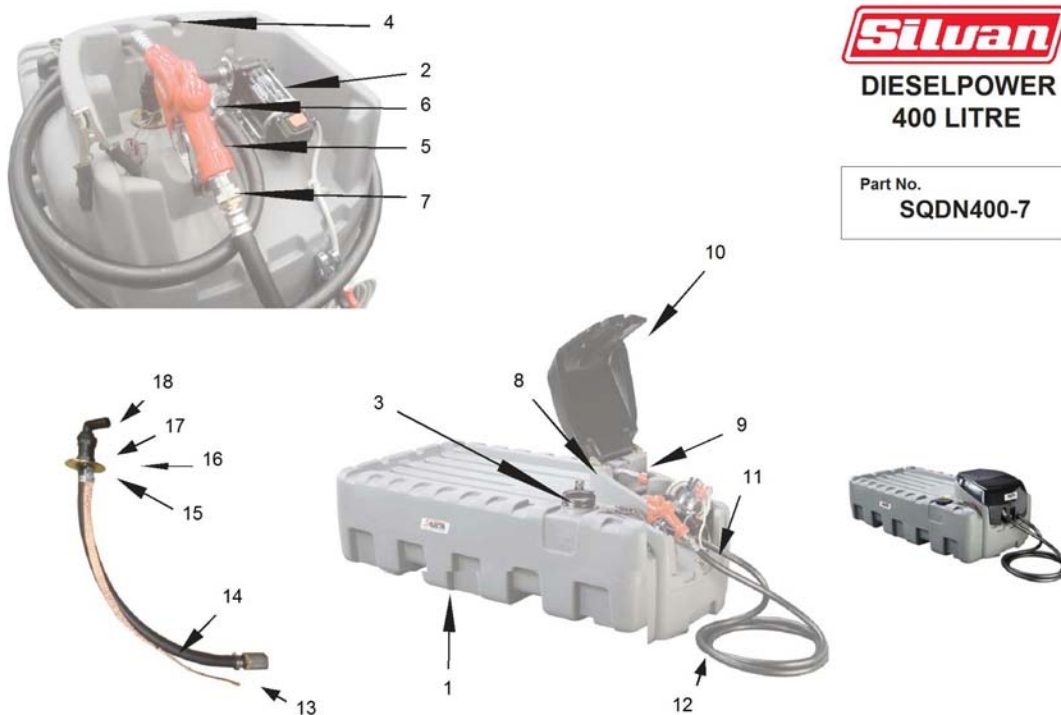

400L DIESELPPOWER

DIESELPPOWER
400 LITRE

Part No.
SQDN400-7

		Code	Description	Qty	Note	EAN CODE
1		430-0400H	TANK 400L DIESELPRO	1,00		0000000307659
2		382-009	PUMP 12V DIESEL SUIT DIESELPK	0,00		9327602211858
3		06792504	LID LOCKABLE MALE D103MM	1,00		9327602300521
4		G8208000	VALVE BREATHER SGL LOCKNUT	1,00		9327602040366
5		PF15	***DIESEL PUMP KIT 12V AUTOGUN SELECTA	0,00		9337027011414

6		187-HS12	HOSE CLAMP SUIT20MM HOSE	1,00	9327602054714
7		PF01-SW	SWIVEL SUIT PF01 3/4MF	0,00	9327602174443
8		454-297	BKT-HINGE LHS DIESELPRO COVER	0,00	0000000332675
9		454-298	BKT-HINGE RHS DIESELPRO COVER	0,00	0000000332668
10		425-112	COVER DIESEL PRO.	0,00	0000000332705
11		454-299	BKT-LATCH DIESELPRO COVER	0,00	0000000332651
12		PF0225-011885	HOSE-DIESEL 4-MTR-3/4-3/4 ENDS	1,00	9327602191037
13		PF0225-23	FILTER SUCTION SS	1,00	9327602027053
14		PF0225-33	HOSE-3/4in EXTRA DIESEL	800,00	9327602029385
15		G8001203	ADAPT HSE 3/4inBSPMX19MM Tin	1,00	9327602026087
16		G40015N	GASKET NITRILE 39.5X25.4X3mm	0,00	9327602029590
17		2302030	SOCKET 3/4in FEMALE	0,00	9327602161214
18		1132320	ELBOW 3/4IN BSPMX19MM TAIL	0,00	9327602126244