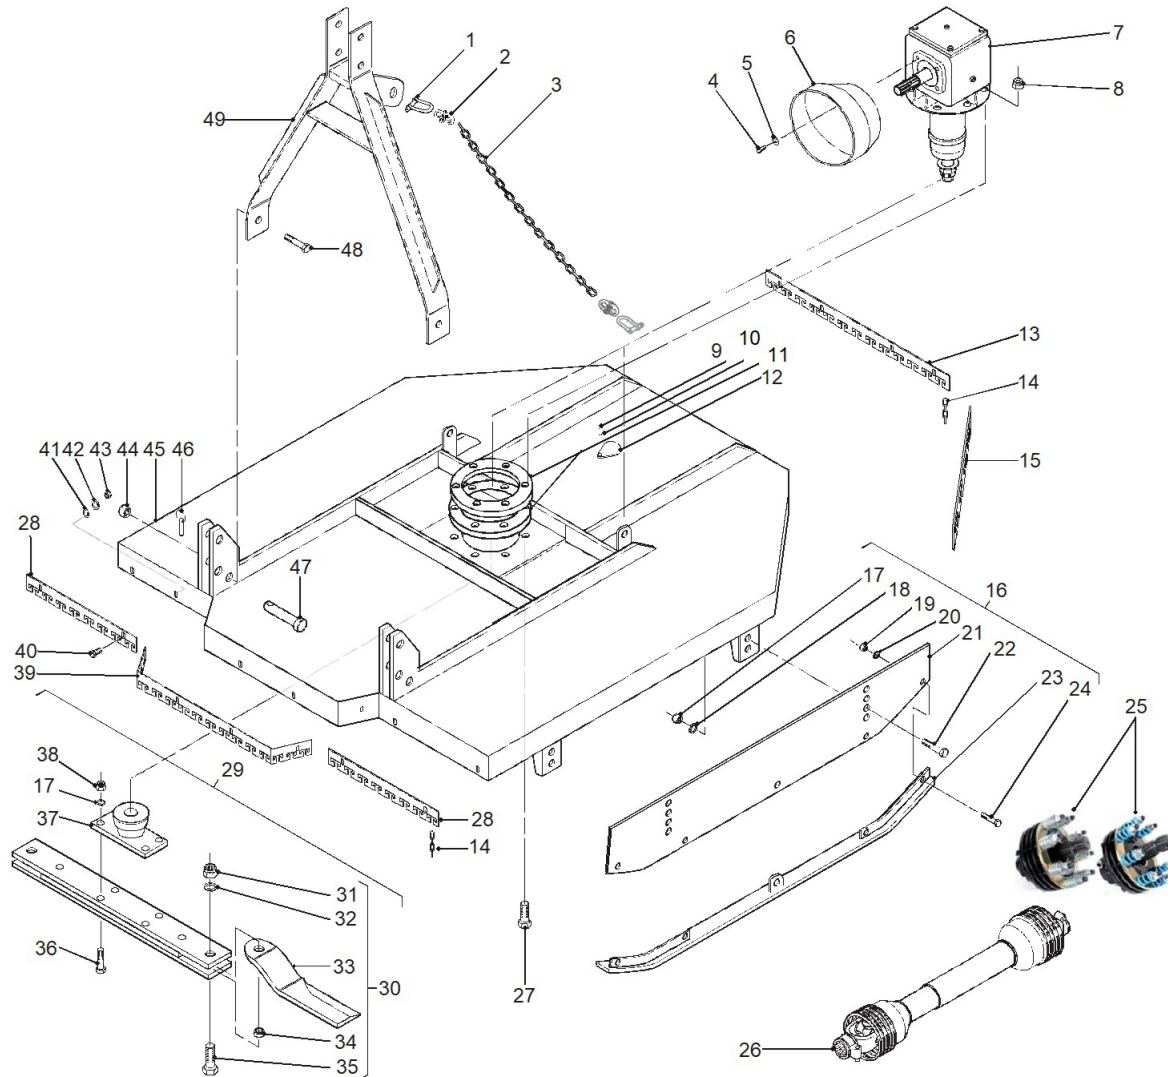

145SB SHIREBOSS

**SLASHER
SHIREBOSS**

Part No.
145SB Series

145SB SHIREBOSS

N.	Code	Description	Qty	Note	EAN CODE
1	072-01	SHACKLE-D 16MM HD RATED	4,00		0000000313742
2	072-02	HAMMERLOCK 10MM	4,00		0000000313759
3	072-03	CHAIN 13MM EHD	1,08	2 PIECES	0000000313766
4	B5/16L1/2	SET SCREW 5/16BSW X 1/2 4.6 ZP	0,00		0000000174107
5	W3/8FT	WASHER FLAT 3/8 X 1 1/4 X 16G ZP	4,00		0000000283144
6	103-AS8409	SAFETY COVER SLASHER 250MM ROUND	0,00		9337027034505
8	N3/4NY	NUT 3/4UNC NYLOC	4,00		0000000264006
9	BM12L30FT	BOLT ONLY 12X30 4.6 ZP	1,00		9327602024069
10	WM12FT	WASHER FLAT 12X24X1.6MM ZP	1,00		9327602033535
11	D145-713	RISER 130HP GEARBOX	0,00		0000000313643
12	D145-668	BLADE CHANGE HOLE COVER	0,00		0000000321549
13	D145-649	REAR CENTER CHAIN HOLDER	0,00		9327602194274
14	072-08	CHAIN 8MM ZINC	4,00		0000000105729
15	D145-648	REAR SIDE CHAIN HOLDER	0,00		9327602194250
16	ASSKIDSB6HB	ASSY SKID 6FT SHIREBOSS HB	0,00		9327602194229
17	NM16	NUT HEX STD M16 ZP	8,00		9327602055193
18	WM16SP	WASHER SPRING 16MM ZP	8,00		0000000283359
19	NM12	NUT HEX STD M12 ZP	10,00		9327602054196
20	WM12SP	WASHER SPRING 12MM ZP	10,00		9327602007680
21	D145-642	SKID PLATE 6FT HB SHIREBOSS	0,00		0000000320603