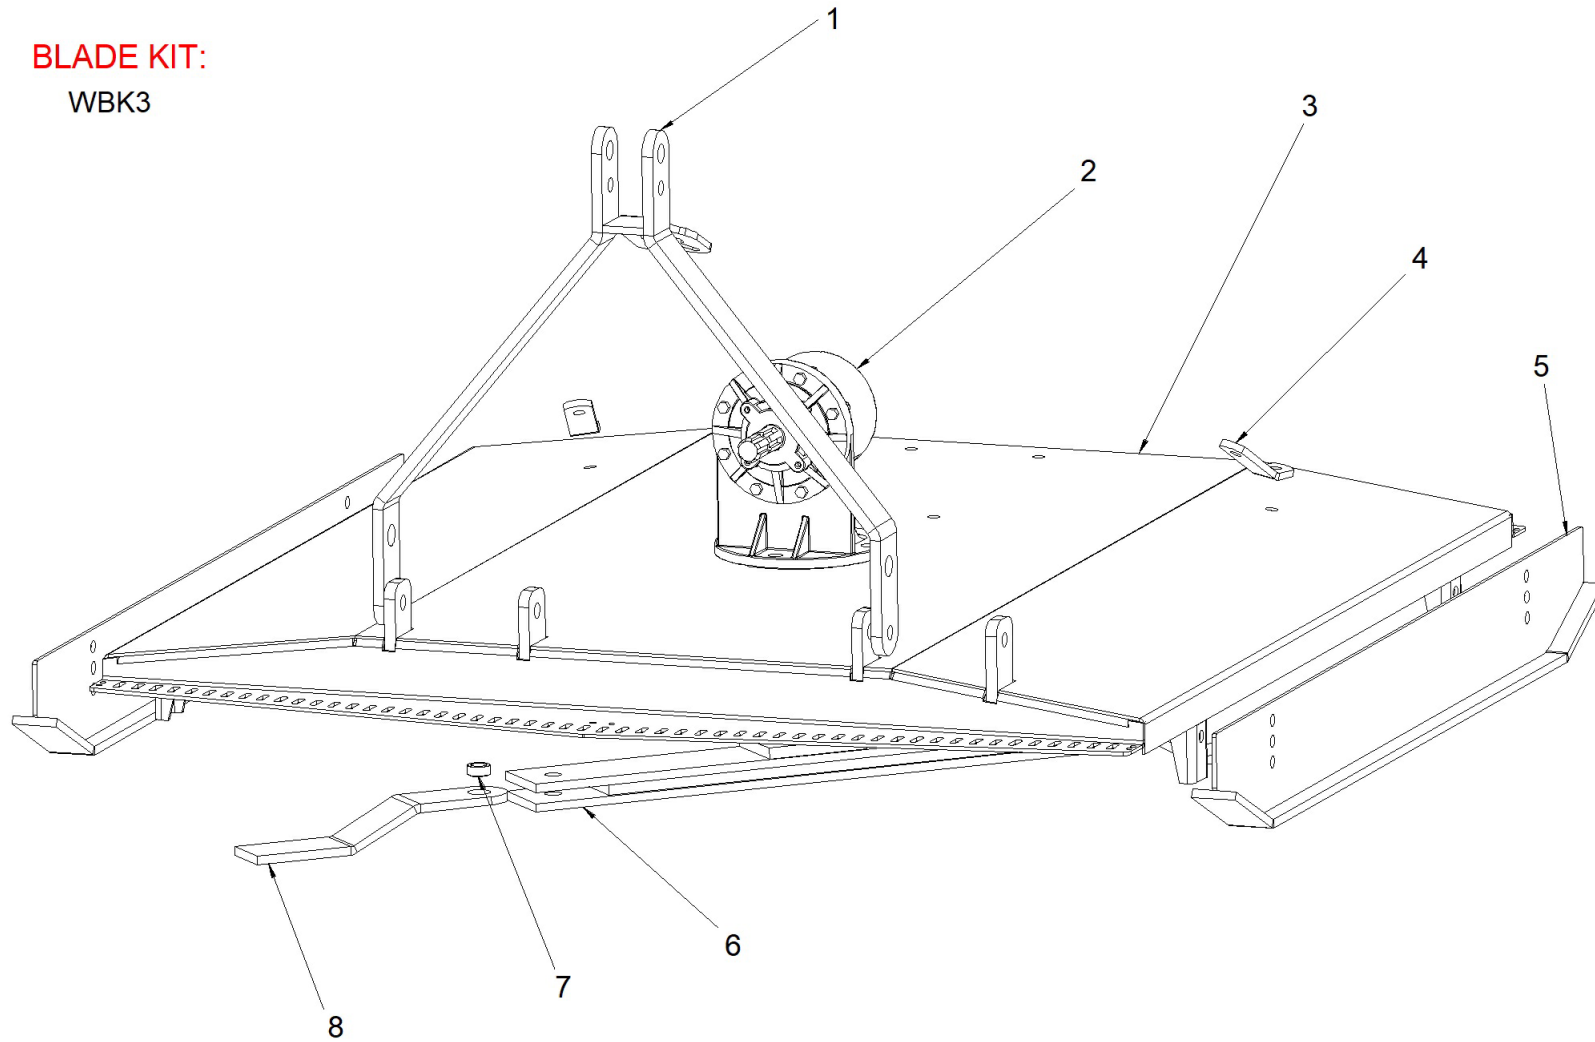

108RS5 5" MEDIUM DUTY SLASHER

BLADE KIT:
WBK3

108RS5 5" MEDIUM DUTY SLASHER

N.	Code	Description	Qty	EAN CODE
1	ZZ108-603	FRAME A MED DUTY SLASHER	1,00	9327602309355
2	103-B6667	GEAR BOX SLASHER 75HP	1,00	0000000107327
3	ZZ108-500	DECK SLASHER 5FT MEDIUM DUTY	1,00	9327602329584
4	ZZ108-604	LUG DECK CHAIN CONNECTION	1,00	9327602328808
5	ZZ108-501	SKID SUIT 108RS5	1,00	9327602329591
6	ZZ108-502	ROTOR SLASHER 5FT****USE ZZ108-513A	1,00	9327602329607
7	103-003	BUSH SUIT 103-B6002 SLASHER BLADE 32MM OD	0,00	0000000314220
8	103-B6002	BLADES STEPPED	1,00	9327602142091
WBK3	WBK3	BLADE KIT CONTRACTOR	1,00	9327602029859