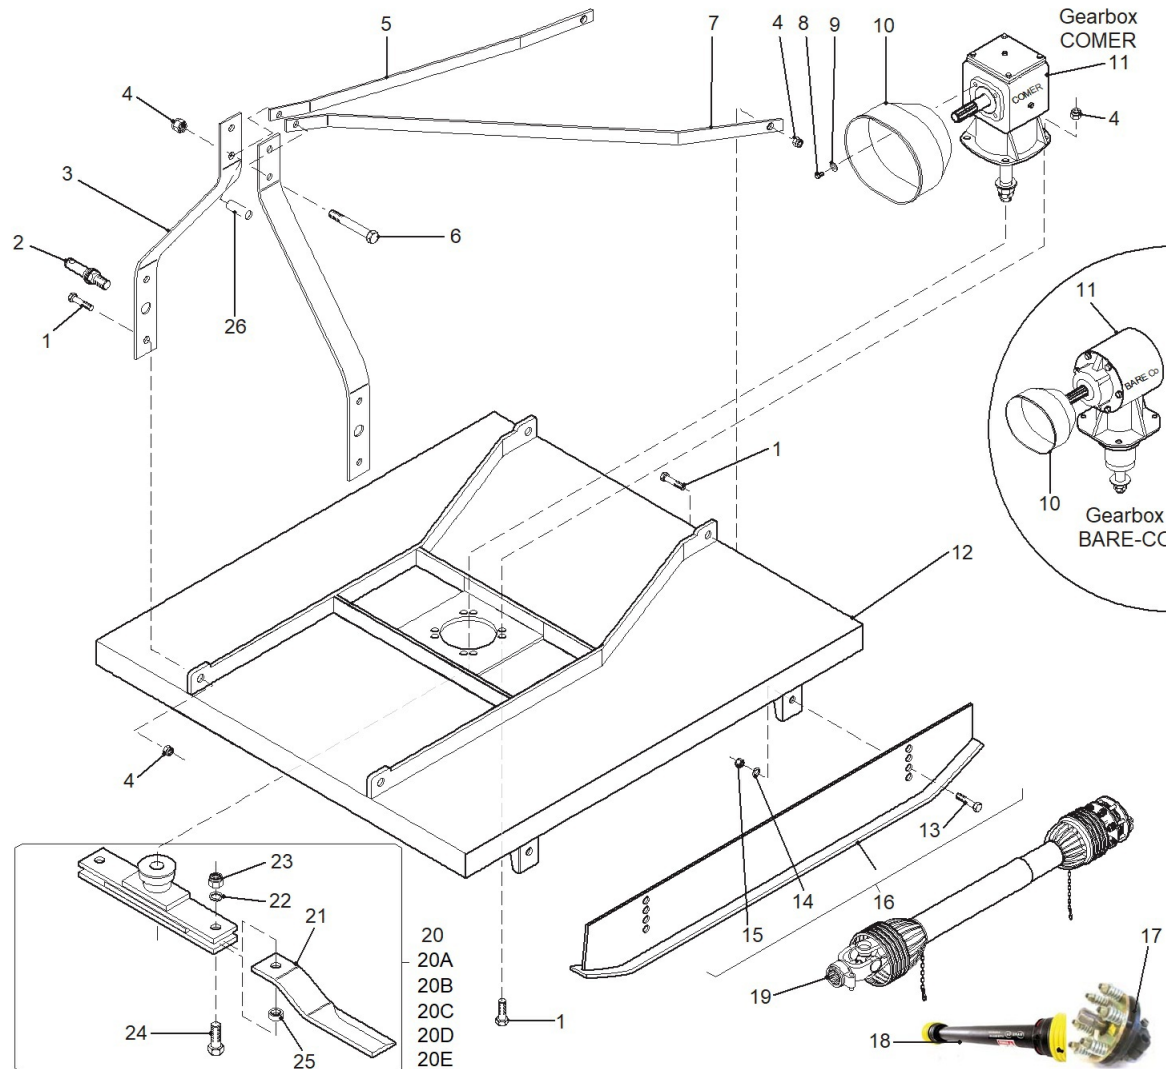

106 SERIES MEDIUM DUTY

**SLASHER
106-SERIES
MEDIUM DUTY**

Part No. 106 Series

**BLADE KIT:
WBK1**

106 SERIES MEDIUM DUTY

N.	Code	Description	Qty	Note	EAN CODE
1	BM16L50	BOLT M16X50 4.6 ZP	8,00	8	0000000174800
2	103-B200	LINKAGE PIN CAT 1	0,00		9327602139862
3	ZZ103-412	A FRAME 4 FT SLASHER ONE SIDE	0,00		0000000286244
4	NM16NY	NUT NYLOC M16 ZP	8,00	8	9327602031432
5	ZZ106-416	DBL END STAY 4FT M/D SLSHR MKII	0,00		0000000317955
6	BM16L110	BOLT M16X110 4.6 ZP	0,00		0000000174725
7	ZZ106-415	DBL END STAY 4FT M/D SLSHR MKII	0,00		0000000317948
8	BM8L16	BOLT ONLY 8X16 4.6 ZP	2,00	2	9327602048393
9	WM8SP	WASHER SPRING ZP	2,00	2	9327602031296
10	190000528	SAFETY COVER GBOX T40	0,00		0000000117869
11	LF-205J	GEARBOX SLASHER 40HP	1,00	1	0000000249157
12	ASDECK4MD	ASSY DECK 4FT MKII	0,00		0000000317801
13	BM16L40	BOLT M16 X 40 4.6ZP	4,00	4	0000000174787
14	WM16SP	WASHER SPRING 16MM ZP	4,00	4	0000000283359
15	NM16	NUT HEX STD M16 ZP	4,00	4	9327602055193
16	ASSKID4LD	ASSY SKID 4FT LIGHT DUTY	0,00		0000000169998
17	103-B4164	CLUTCH 40HP 6IN	0,00		0000000107273
18	103-AB4075	SHAFT PTO 75CM 1.3/8 6SPL QR SER.4	0,00		0000000107037
19	T400760F12	SHAFT PTO T40 QR F12 760CL	0,00		0000000278560
20B	ASROTOR46LD-40B	ROTOR ASSY 4FT 6 BARECO 40HP	1,00	4'6" BARE CO	0000000169592