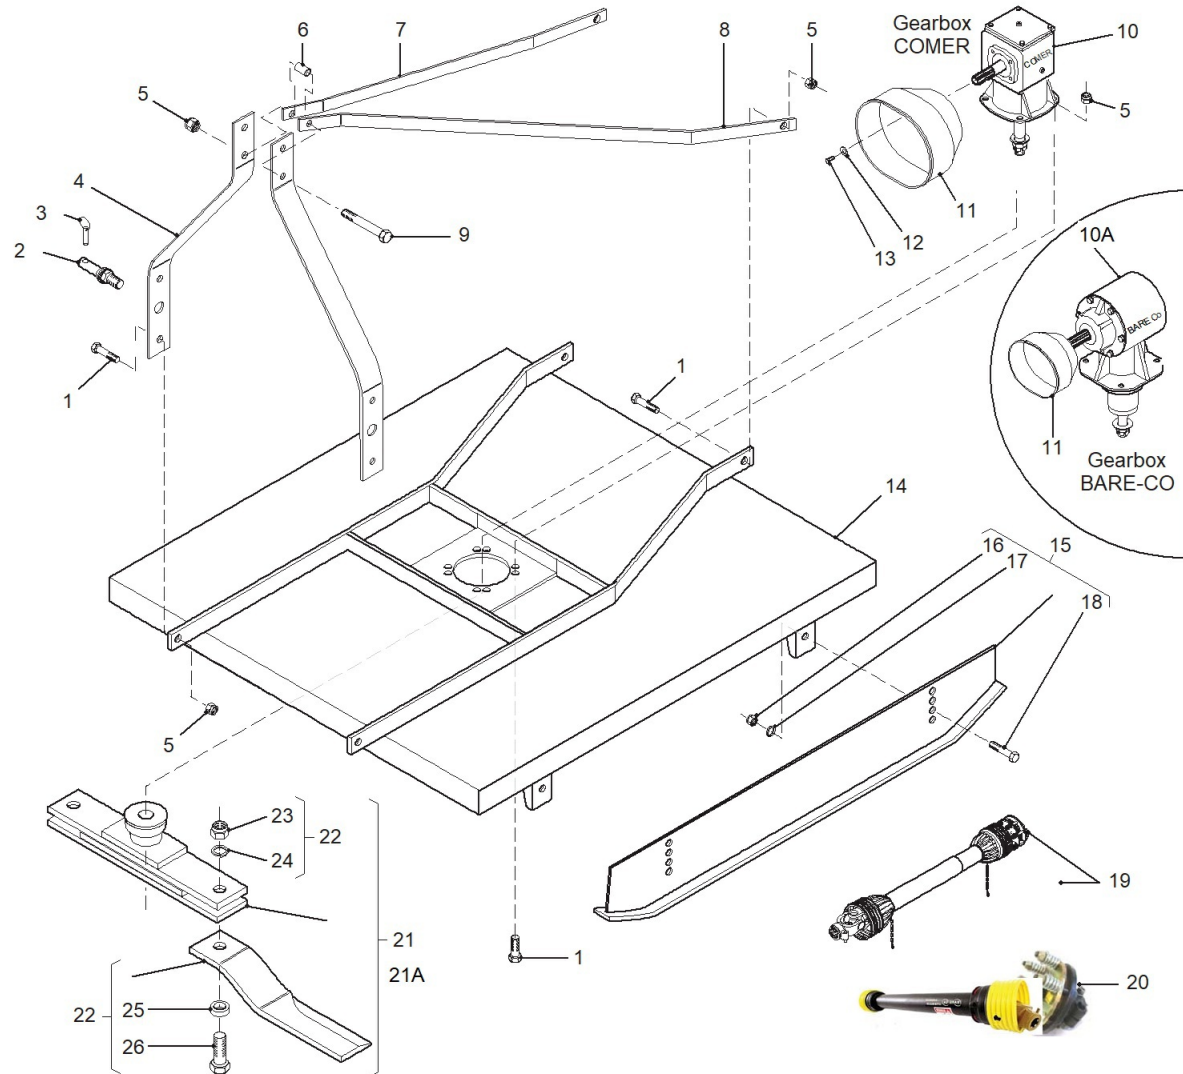

104 SERIES MEDIUM DUTY

**SLASHER
104-SERIES
MEDIUM DUTY**

Part No.

104RS SERIES

104 SERIES MEDIUM DUTY

N.	Code	Description	Qty	Note	EAN CODE
1	BM16L50	BOLT M16X50 4.6 ZP	8,00		0000000174800
2	103-B200	LINKAGE PIN CAT 1	0,00	Pin, Linkage	9327602139862
3	103-B6	LYNCH PIN 7/16 IN	2,00		9327602142879
4	ZZ103-412	A FRAME 4 FT SLASHER ONE SIDE	0,00	Frame, Arm	0000000286244
5	NM16NY	NUT NYLOC M16 ZP	8,00		9327602031432
6	PIPE20NB1.6	PIPE 20NB MED BLACK PLAIN ENDS	0,00	Pipe	0000000266505
7	ZZ103-316	SLASHER STAY 3FT STRAIGHT	0,00	Support, Arm Straight	0000000286169
8	ZZ103-315	SLASHER STAY 3FT BENT	0,00	Arm, Support Bent	0000000286152
9	BM16L110	BOLT M16X110 4.6 ZP	0,00	Bolt, Hex	0000000174725
10A	103-B2666	GEAR BOX SLASHER 40HP BARE-CO	1,00		0000000107129
10	LF-205J	GEARBOX SLASHER 40HP	1,00		0000000249157
11	190000528	SAFETY COVER GBOX T40	1,00		0000000117869
12	W3/8FT	WASHER FLAT 3/8 X 1 1/4 X 16G ZP	4,00		0000000283144
13	B5/16L1/2	SET SCREW 5/16BSW X 1/2 4.6 ZP	0,00	Bolt, Hex	0000000174107
14	ASDECK3LD-OS	ASSY DECK 3FT L/D OFF SET	0,00	Deck Assy	0000000159814
15	ASSKID3LD	ASSY SKID 3FT LIGHT DUTY	0,00	Skid Kit 3'	0000000169967
16	NM16	NUT HEX STD M16 ZP	4,00		9327602055193
17	WM16SP	WASHER SPRING 16MM ZP	4,00		0000000283359
18	BM16L40	BOLT M16 X 40 4.6ZP	4,00		0000000174787
19	T400760F12	SHAFT PTO T40 QR F12 760CL	1,00		0000000278560

104 SERIES MEDIUM DUTY

N.	Code	Description	Qty	Note	EAN CODE
20	103-B4164	CLUTCH 40HP 6IN	0,00	Clutch, BARE-CO	0000000107273
21	ASROTOR4LD-40B	ROTOR ASSY 4FT BARECO 40HP	0,00	BARECO BOX	0000000169622
21A	ASROTOR4LD-40C	ROTOR ASSY 4FT COMER 40HP	1,00	COMER BOX	0000000169639
22	WBK1	BLADE KIT LIGHT MED DUTY	1,00		9327602029842
23	N7/8UNFNY	NUT 7/8 UNF NYLOC	0,00	Nut, Hex	9337027021093
24	W7/8SP	***WASHER SPRING 7/8	2,00		9327602143241
25	103-001	BUSH SLASHER BLADE	2,00		9327602041127
26	B7/8L2.12	BOLT 7/8 X 2.12 HT ZP UNF	0,00	Bolt	9327602207905